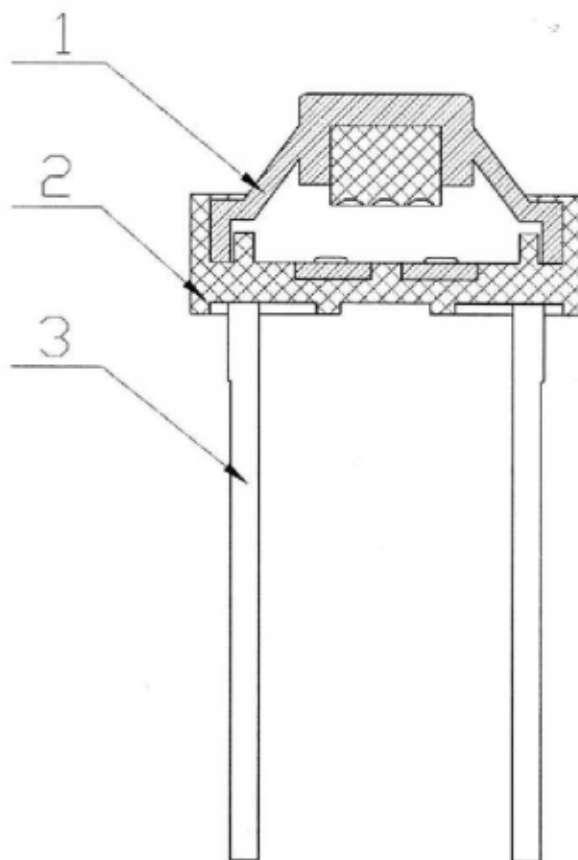

KFC-830

旧底图总号

底图总号

产品图

KFC-830

轻触开关

标记	处数	更改文件号	签字	日期
设计		2008.5.28	廖小芬	
日期	签字	校对	审核	工艺
		廖小芬	郑金强	2008.5.28
		胡东		

图样标记 重量 比例

共 1 张 第 1 张

HUAIYANG CO.,LTD.

KFC-830

3	KFC-03	卡 件	H65	2	
2	KFC-02	基 座	PA66	1	
1	KFC-01	按 钮	硅胶	1	
序号	代 号	名 称	材 料	数 量	备 注

旧底图总号

底图总号

总装图

KFC-830