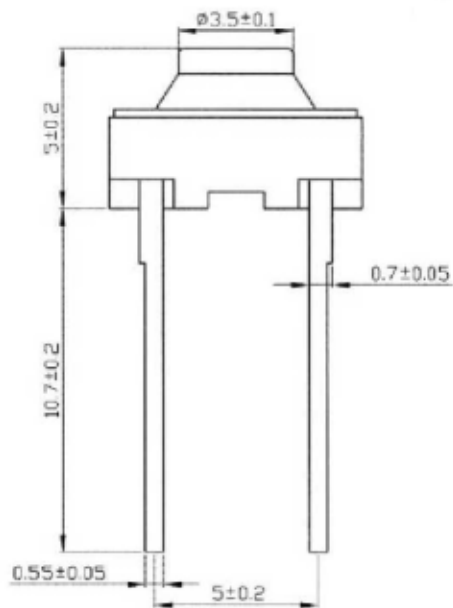

KFC-830

旧底图总号

底图总号

产品图

KFC-830

轻触开关

标记	处数	更改文件号	签字	日期
设计		2008.5.28	廖小芬	
日期	签字	校对	审核	工艺
		廖小芬	郑金强	2008.5.28
		胡东		

图样标记 重量 比例

共 1 张 第 1 张

HUAIYANG CO.,LTD.

KFC-830

3	KFC-03	卡 件	H65	2	
2	KFC-02	基 座	PA66	1	
1	KFC-01	按 钮	硅胶	1	
序号	代 号	名 称	材 料	数 量	备 注

旧底图总号

底图总号

总装图

KFC-830